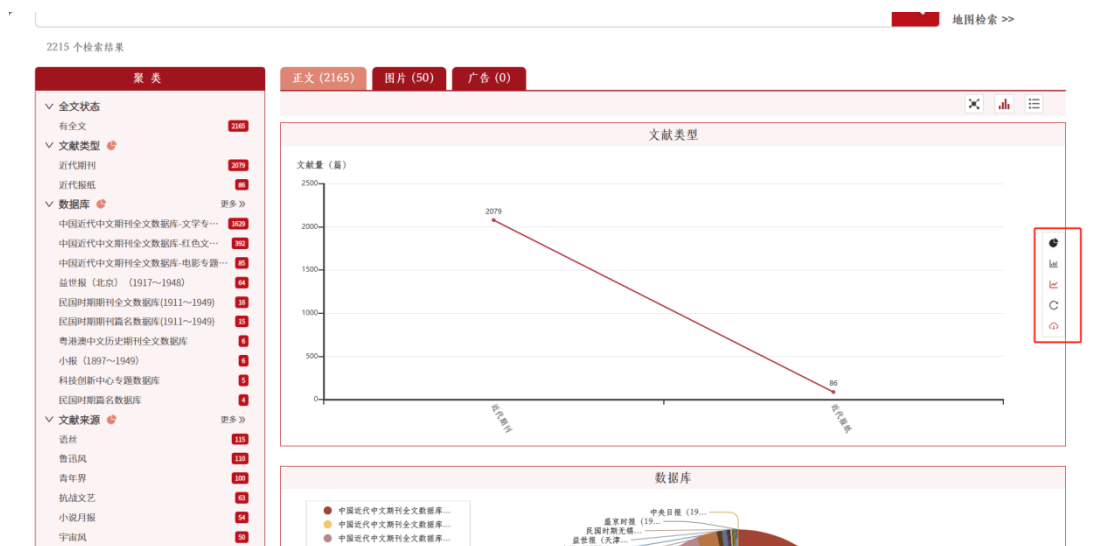

現代期刊

4. 高級功能

4.1 檢索結果視覺化

進入「普通檢索」或「高級檢索」頁面，在檢索結果的右上角，可點擊切換「資料視覺化」，或點擊左側聚類的小按鈕進行查看。

點擊切換

在資料視覺化圖表右側，小按鈕分別為：圖例切換（餅形圖、矩形圖、折線圖）、重新計算（刷新）、圖例匯出功能。

數據視覺化

點擊聚類圖示

4.2 圖譜視覺化

進入「普通檢索」或「高級檢索」頁面，在檢索結果右上角，點擊切換「圖譜視覺化」按鈕；在彈出層內可以選擇不同的篩選條件，點擊生成圖譜即可查看「檢索結果圖譜化」。

點擊切換

包含返回功能、圖譜圖表切換、圖例切換功能（餅形圖、矩形圖、折線圖）、常用按鈕組（放大縮小匯出）功能。

在圖表呈現狀態下，右側提供圖例維度切換功能，默認以「文獻類型」選中呈現。通過右側不同的維度點擊可切換左側圖例資訊。