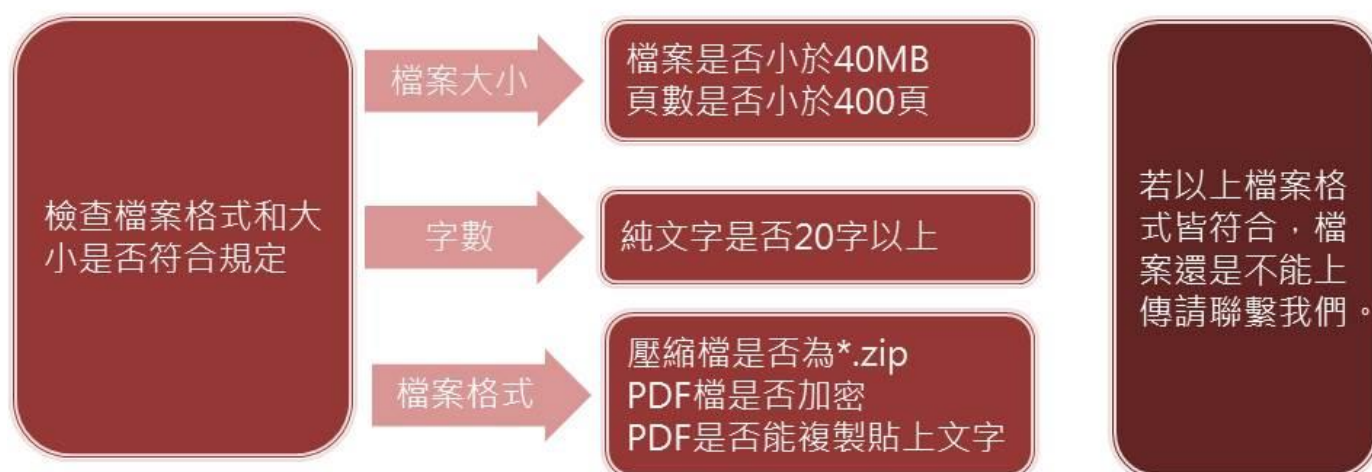

4. 上傳文稿時，檔案一直無法上傳成功有哪些原因？