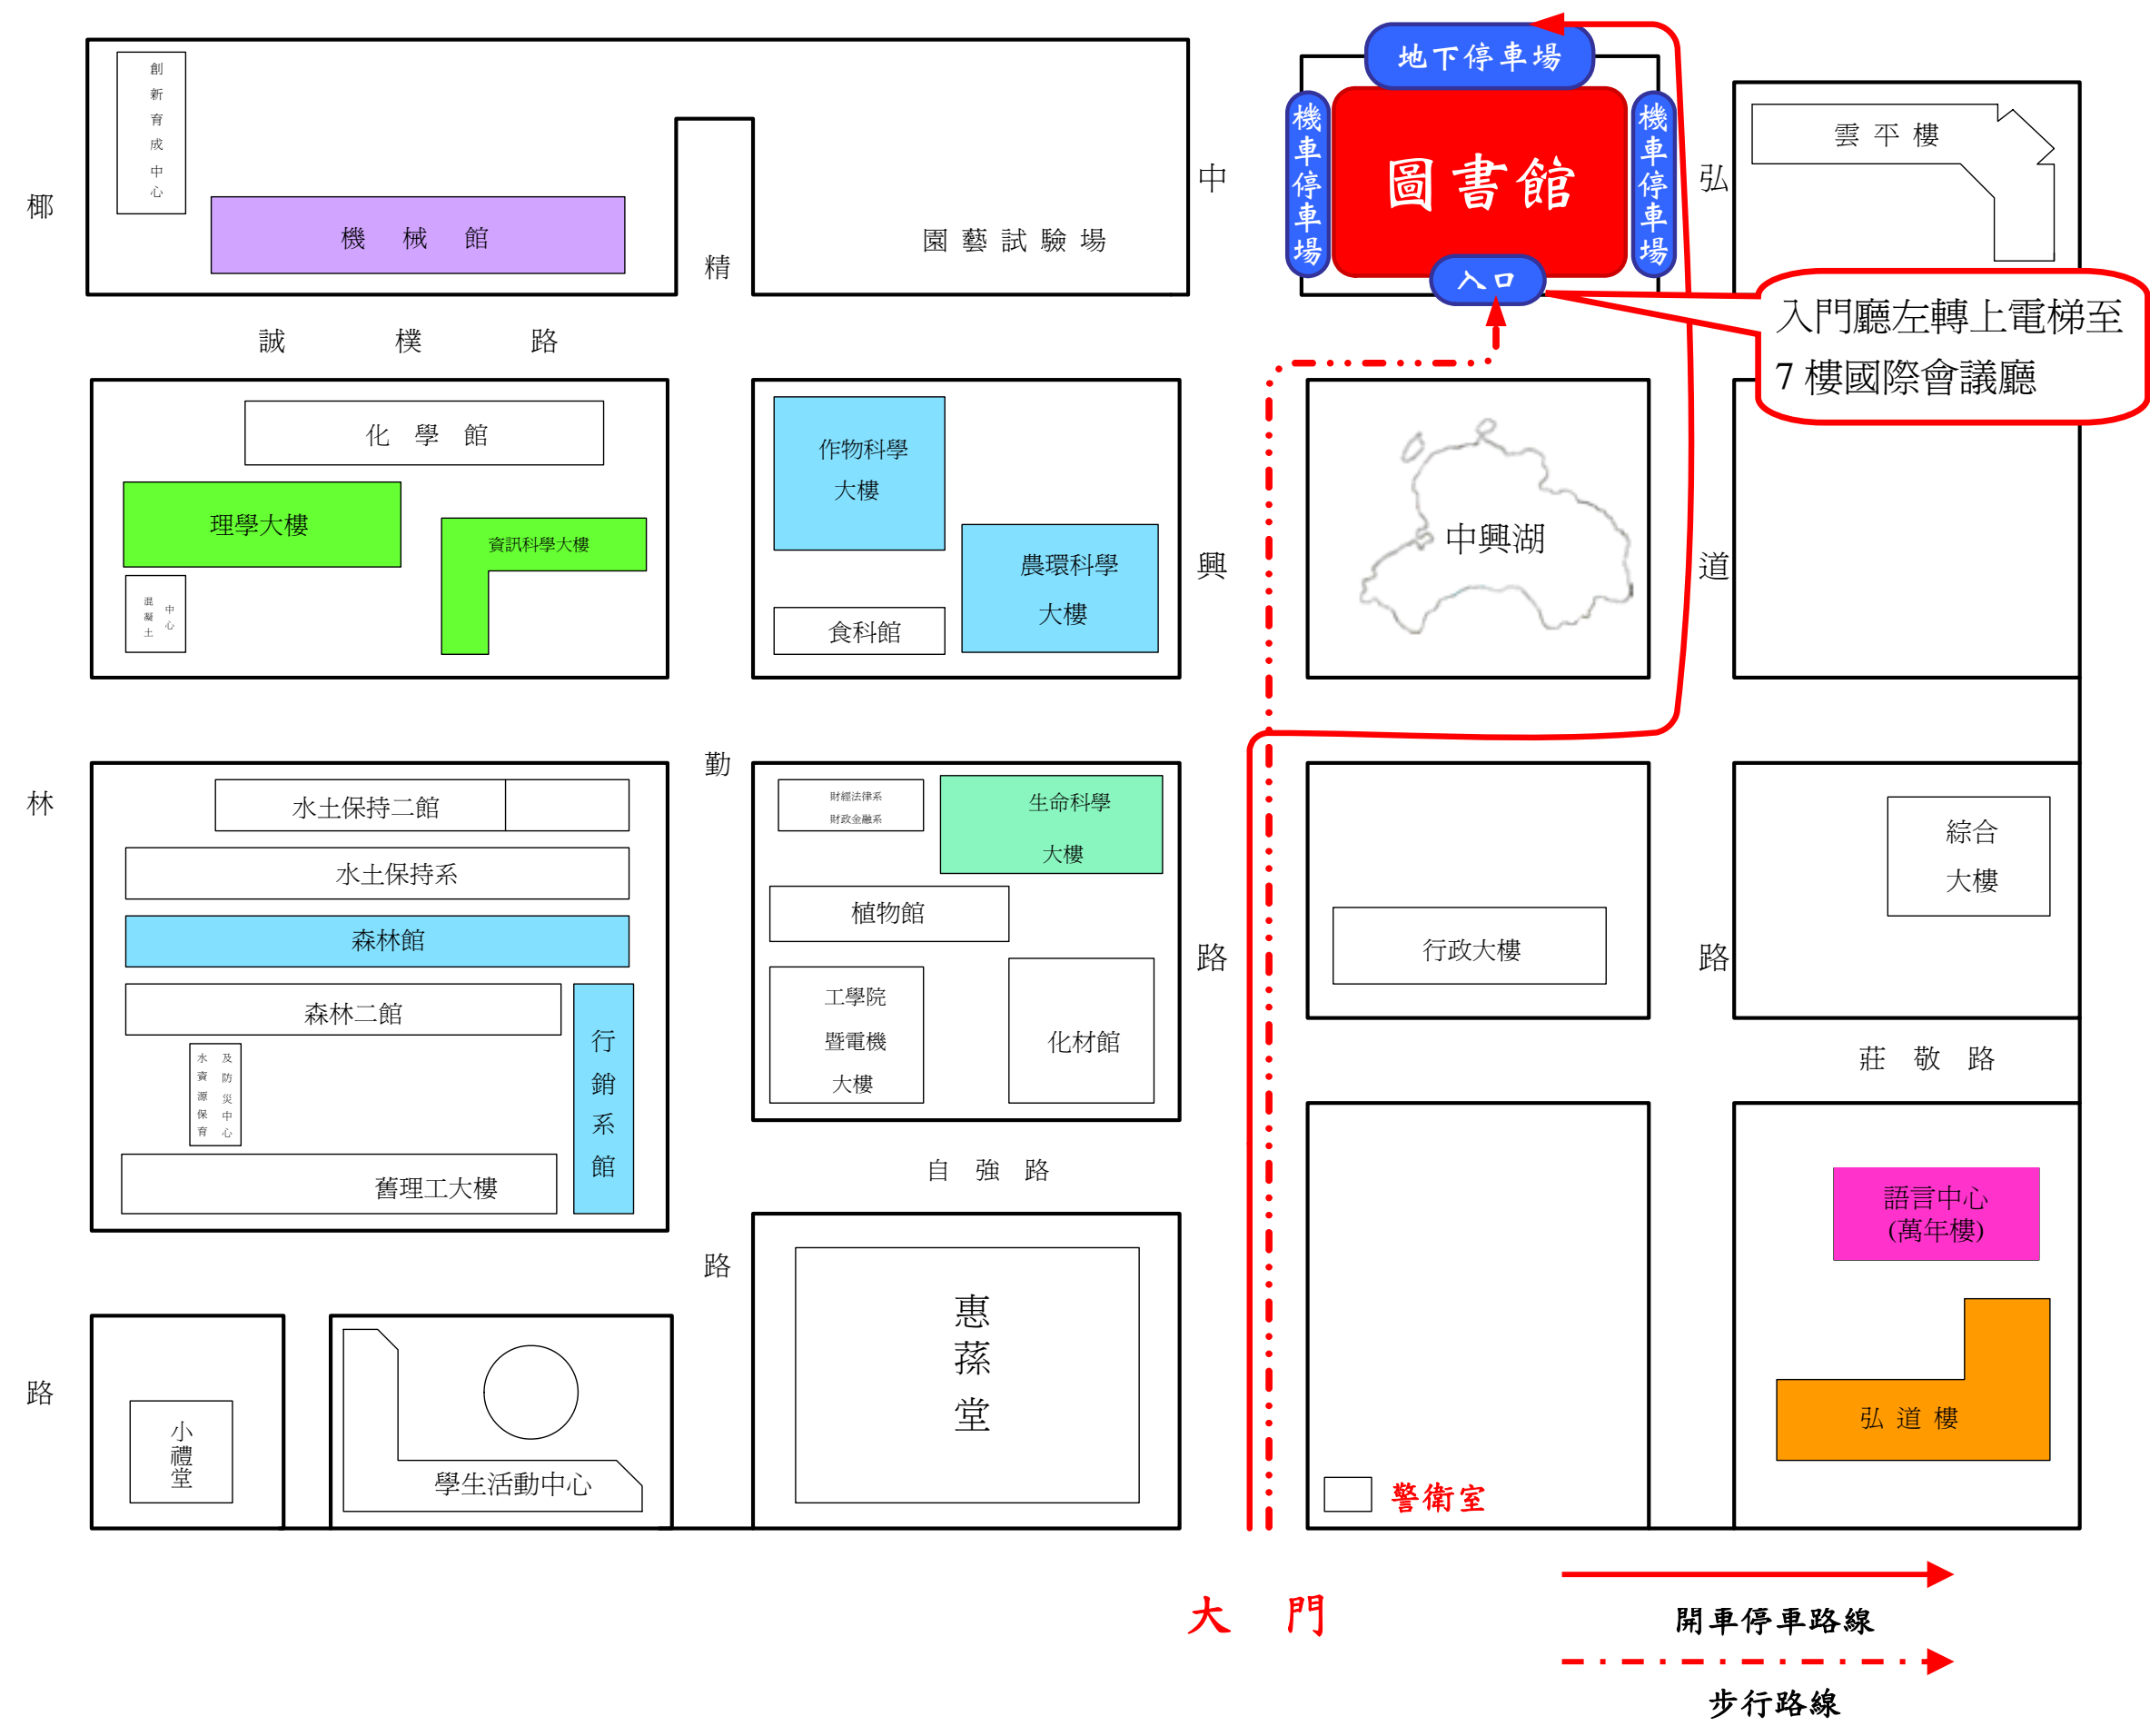

96學年度全國公私立大學圖書館館長聯席會會場位置圖

大門

開車停車路線

步行路線